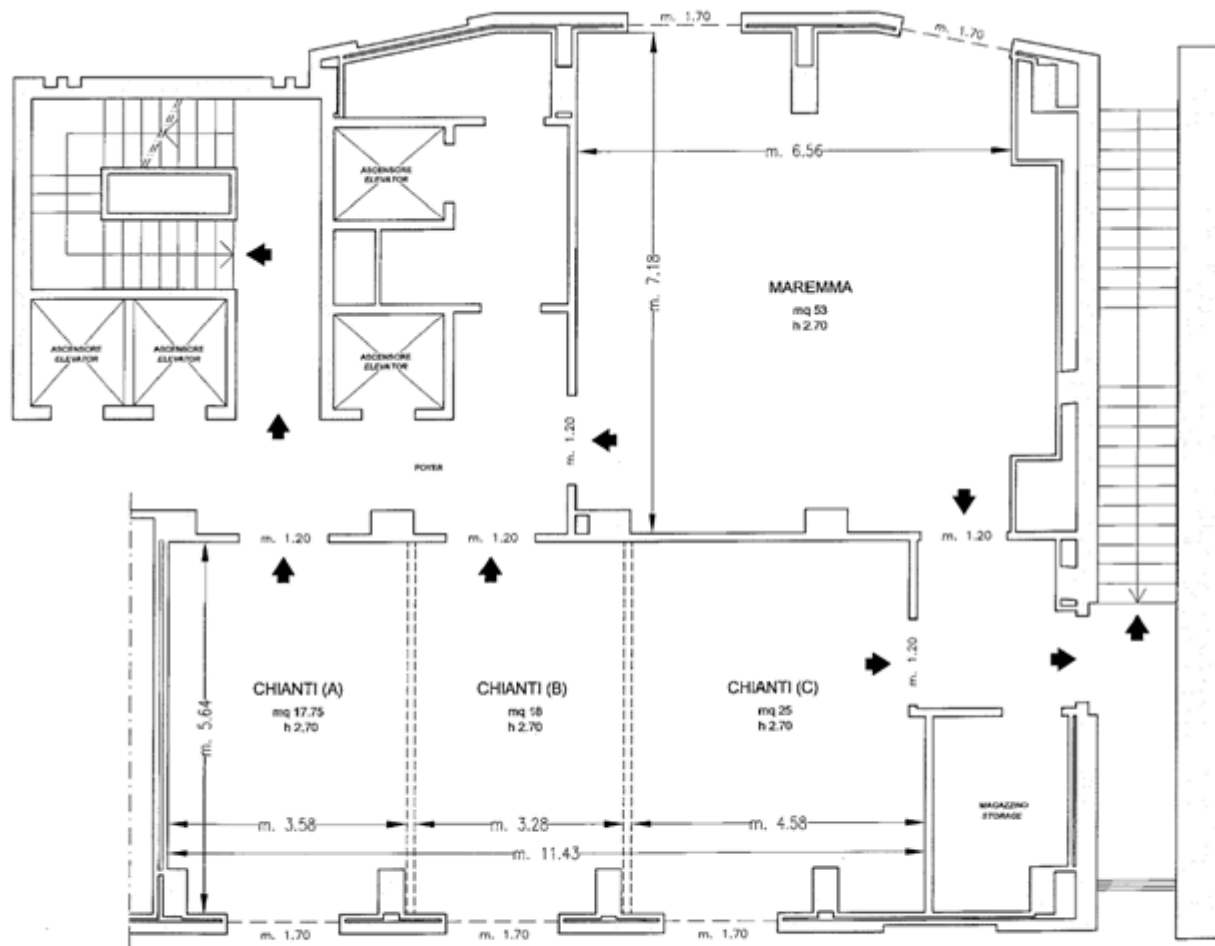

Tuscany

FIRENZE

Piano Primo / First Floor

- Uscite di sicurezza / Emergency Exits
- - - Finestre / Windows
- ▤▤▤▤ Pareti mobili / Modular Walls
- Colonne / Columns